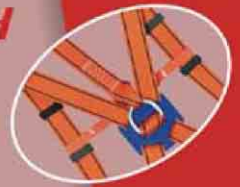

BEZPEČNOST VE VÝŠKÁCH
SAFETY IN HEIGHTS

BEZPEČNOSTNÍ POSTROJE

SAFETY HARNESS

TLUMIČE PÁDU

SHOCK ABSORBERS

LANA, UPÍNACÍ POMŮCKY

ROPES, CONNECTORS