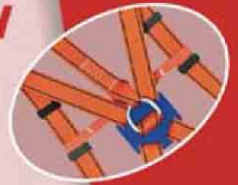

BEZPEČNOST VE VÝŠKÁCH SAFETY IN HEIGHTS