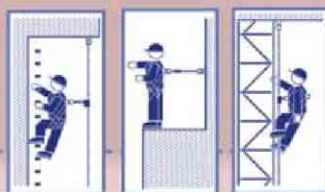

# BEZPEČNOST VE VÝŠKÁCH SAFETY IN HEIGHTS

2601-14

P-30

CE EN 361

zadní spojovací přezka  
back attaching buckle

Celotělový bezpečnostní postroj P-30,  
velikost M - XL

Safety full-body harness P-30 with attachment  
point on the chest and back, size M-XL

2601-15 Velikost XXL / Size XXL

front  
attaching point  
přední  
připojovací bod

connecting and regulating buckle  
spojovací a regulační přezka

connecting and regulating buckles  
spojovací a regulační přezky