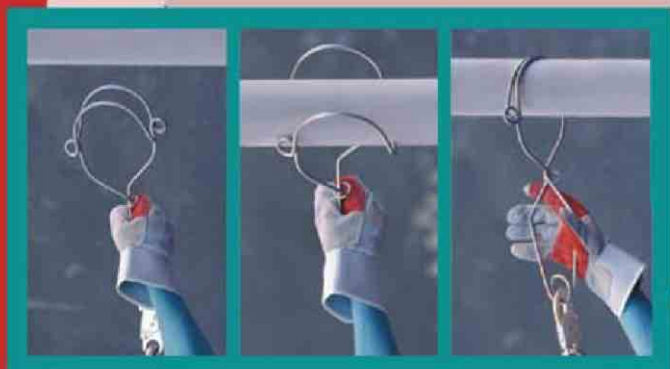

# BEZPEČNOST VE VÝŠKÁCH SAFETY IN HEIGHTS

2602-26

AZ 900

CE EN 361

Kotvici popruh AZ 900 - 150 cm

Webbing sling AZ, 900, length 1.5 m

AZ 200

2600-09