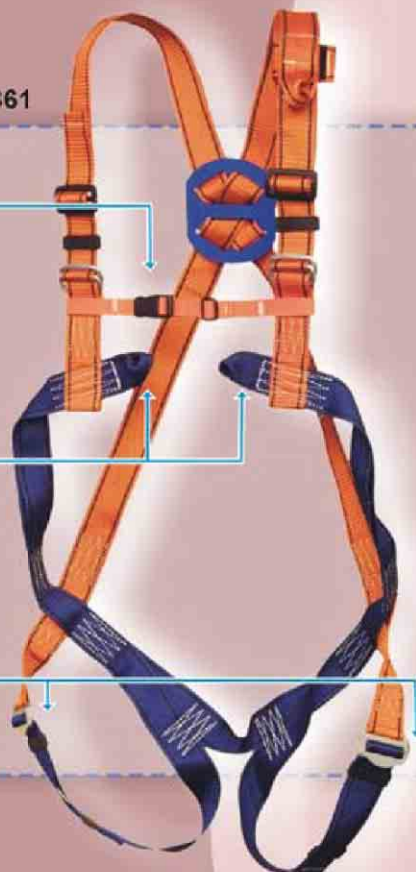

# BEZPEČNOST VE VÝŠKÁCH SAFETY IN HEIGHTS

2601-14

P-30

CE EN 361

zadní spojovací přezka  
back attaching buckle

Celotělový bezpečnostní postroj P-30,  
velikost M - XL

Safety full-body harness P-30 with attachment  
point on the chest and back, size M-XL

2601-15 Velikost XXL / Size XXL

front  
attaching point  
přední  
připojovací bod

connecting and regulating buckle  
spojovací a regulační přezka

connecting and regulating buckles  
spojovací a regulační přezky

2601-03

P-50

CE EN 361 EN 358

strana spojovací přezky  
side attaching buckle

Celotělový bezpečnostní postroj P-50,  
velikost M - XL

Safety full-body harness P-50 with  
positioning belt and attachment points o  
n the chest and back, size M-XL

2601-04 Velikost XXL / Size XXL

spojovací a regulační přezka  
connecting and regulating buckle

přední  
spojovací bod  
front  
attaching point

spojovací a regulační přezky  
connecting and regulating buckles