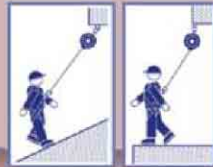

# BEZPEČNOST VE VÝŠKÁCH SAFETY IN HEIGHTS

ROLEX

2602-25

-  Samonavíjecí zachycovač pádu ROLEX s tlumičem pádu.
-  ROLEX retractable fall arrester with shock absorber

2602-04

ABM + AZ002

 Tlumič pádu ABM s přídatným lanem, a dvěma karabinami AZ002.