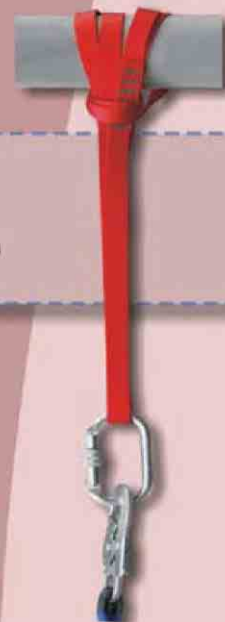

 Tlumič pádu ABM s 2 přídatnými lany, 2 karabinami AZ0 a 1 karabinou AZ002.

 Shock absorber with 2 ropes + 2 snap hooks AZ022 and 1 snap hook AZ002

# BEZPEČNOST VE VÝŠKÁCH SAFETY IN HEIGHTS

2602-26

AZ 900

CE EN 361

Kotvici popruh AZ 900 - 150 cm

Webbing sling AZ, 900, length 1.5 m

AZ 200

2600-09

Kotvici hák AZ 200, 112 mm

Position hook AZ 200, diameter 112 mm

CE EN 362

AZ-100

2600-03

Karabina AZ 011 se šroubovacím zámkem

Steel snap hook AZ 011 with twistlock

CE EN 362