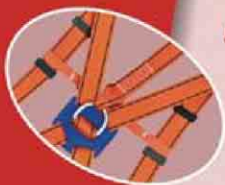

# BEZPEČNOST VE VÝŠKÁCH SAFETY IN HEIGHTS

2601-14

P-30

CE EN 361

zadní spojovací přezka  
back attaching buckle

Celotělový bezpečnostní postroj P-30,  
velikost M - XL

Safety full-body harness P-30 with attachment  
point on the chest and back, size M-XL

2601-15 Velikost XXL / Size XXL

front  
attaching point  
přední  
připojovací bod

connecting and regulating buckle  
spojovací a regulační přezka

connecting and regulating buckles  
spojovací a regulační přezky

2601-04 Velikost XXL / Size XXL

spojovací a regulační přezka  
connecting and regulating buckle

přední  
spojovací bod  
front  
attaching point

spojovací a regulační přezky  
connecting and regulating buckles